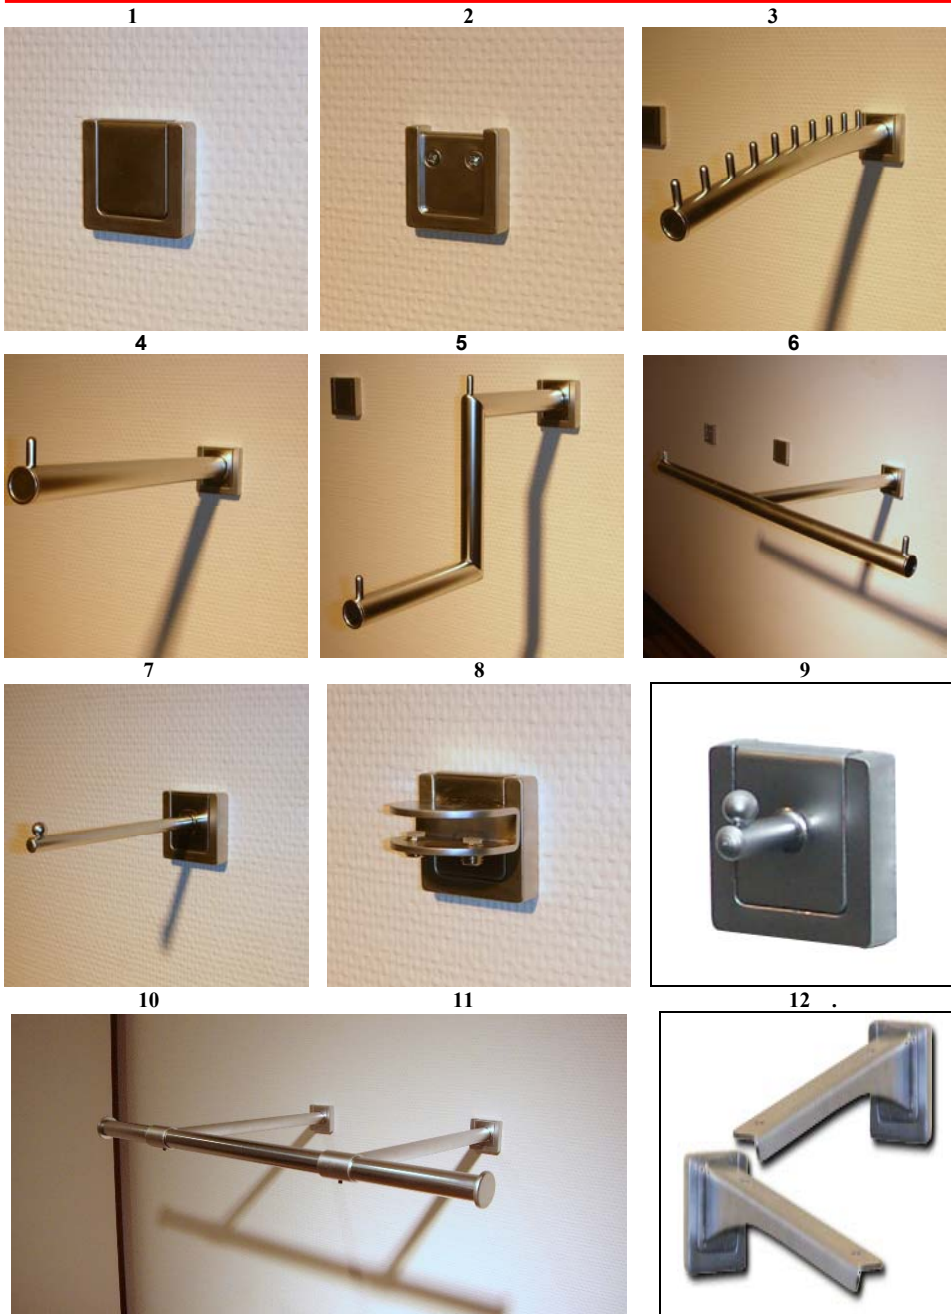

BASIC CONCEPT

Bild	Art. Nr.	Artikel.	SEK.	DK.kr.	€uro
2	S-0050	Vägg beslag utan lock.	95:-	68:-	8,64
1	S-0051	Täck lock till väggbeslag.	15:-	11:-	1,36
0	S-0052	Front arm för glas hylla L= 300mm	95:-	68:-	8,64
5	S-0053	Front/step arm 300x16 mm.	103:-	74:-	9,36
5	S-0054	Front/step arm 300x25 mm.	110:-	79:-	10
6	S-0055	T-arm 500 mm diam. 16 mm	156:-	111:-	14,18
6	S-0056	T-arm 500 mm diam. 25 mm.	157:-	112:-	14,27
6	S-0057	T-arm 600 mm diam. 16 mm.	159:-	114:-	14,45
6	S-0058	T-arm 600 mm diam. 25 mm.	160:-	114:-	14,55
4	S-0059	Front arm L= 300 mm diam. 16 mm.	119:-	85:-	10,82
4	S-0060	Front arm L= 300 mm diam. 25 mm.	121:-	86:-	11
4	S-0061	Front arm L= 400 mm diam.16 mm.	121:-	86:-	11
4	S-0062	Front arm L= 400 mm diam. 25 mm.	125:-	89:-	11,36
13	S-0063	Front spjut 5 st. L= 250 mm.	187:-	134:-	17
3	S-0064	Front arm böjd L= 300 mm 16 mm.	103:-	74:-	9,36
3	S-0065	Front arm böjd L= 300 mm 25 mm.	106:-	76:-	9,64
3	S-0066	Front arm böjd L= 400 mm 16 mm.	106:-	76:-	9,64
3	S-0067	Front arm böjd L= 400 mm 25 mm.	112:-	80:-	10,18
10-11	P-600 häng	2 st. armar + 600 mm rör	323:-	220:-	29,14
10-11	P-900 häng	2 st. armar + 900 mm rör.	343:-	233:-	31,17
10-11	P-1200 häng	2 st. armar + 1200 mm rör.	367:-	250:-	33,39
8	S-0070	Glas beslag , exkl. Väggbeslaget.	132:-	94:-	12
12	S-0071	konsol för trä o glas hylla L= 180mm / par.	178:-	127:-	16,18
12	S-0072	Konsol för trä o glas hylla L=270 mm / par.	219:-	156:-	19,91
7	S-0073	Front häng L= 120 mm D= 6 mm	55:-	39:-	5
9	S-0074	Front häng L= 25 mm D= 6 mm	44:-	31:-	4
14	S-0075	spjut L= 150 mm D= 6 mm	44:-	31:-	4
14	S-0076	Spjut L= 300 mm D= 6 mm.	53:-	38:-	5,15
15	G-0019	Glas hylla 270x270x4 mm klart glas.	86:-	61:-	7,82
15	G-0020	Glas hylla 270x270x4 mm frostat glas.	99:-	71:-	9
15	G-0021	Glashylla 270 x 135 x 4 mm frostat glas.	62:-	44:-	5,8